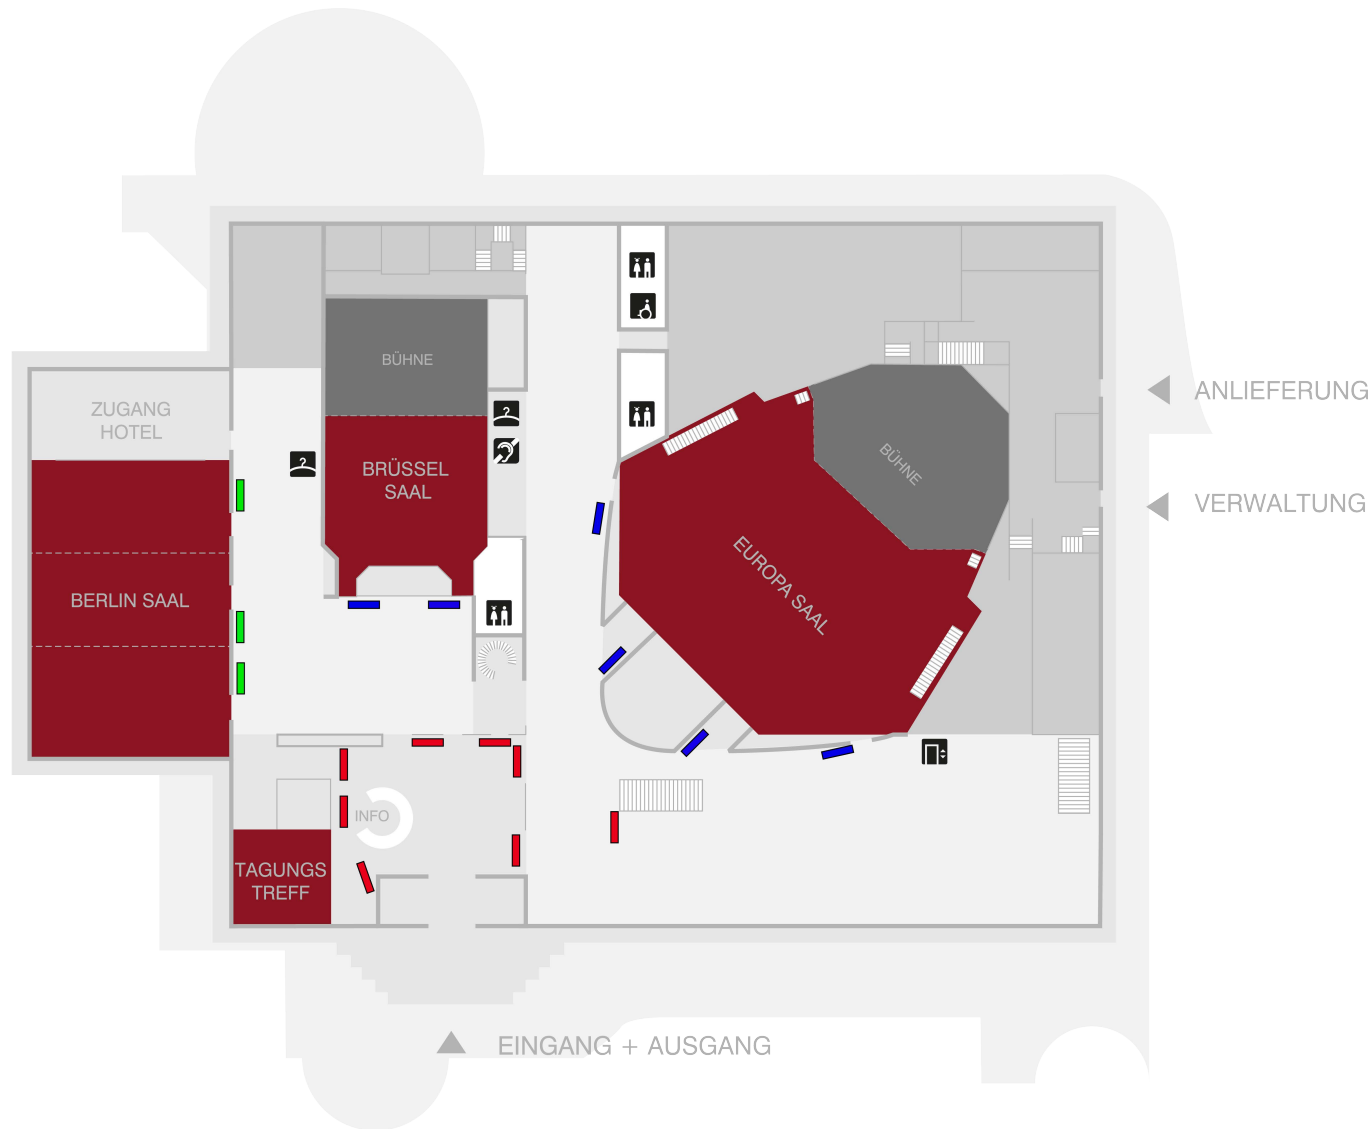

EUROGRESS INFO- UND WEGELEITSYSTEM

LEGENDE

- 16:9 Monitor
- 4:3 Monitor
- 9:16 Monitor

ERDGESCHOSS

TECHNISCHE AUSSTATTUNG

Info- Wegeleitmonitore (Saaleingänge / Rot)

- Format 16:9 (horizontale Ausrichtung)
- Auflösung 1280 x 720 px
- Medien: Bilddateien (PNG,JPG), Videodateien (WMV,MP4)

Digitale Türschilder (Saaleingänge / Blau)

- Format 4:3
- Auflösung 1280 x 720 px
- Medien: Bilddateien (PNG,JPG), Videodateien (WMV,MP4)

Digitale Türschilder (Saaleingänge / Grün)

- Format 9:16 (vertikale Ausrichtung)
- Auflösung 1920 x 1080 px
- Medien: Bilddateien (PNG,JPG), Videodateien (WMV,MP4)

EUROGRESS INFO- UND WEGELEITSYSTEM

LEGENDE

OBERGESCHOSS

- 16:9 Monitor
- 4:3 Monitor
- 9:16 Monitor

TECHNISCHE AUSSTATTUNG

Info- Wegeleitmonitore (Saaleingänge / Rot)

- Format 16:9 (horizontale Ausrichtung)
- Auflösung 1280 x 720 px
- Medien: Bilddateien (PNG,JPG), Videodateien (WMV,MP4)